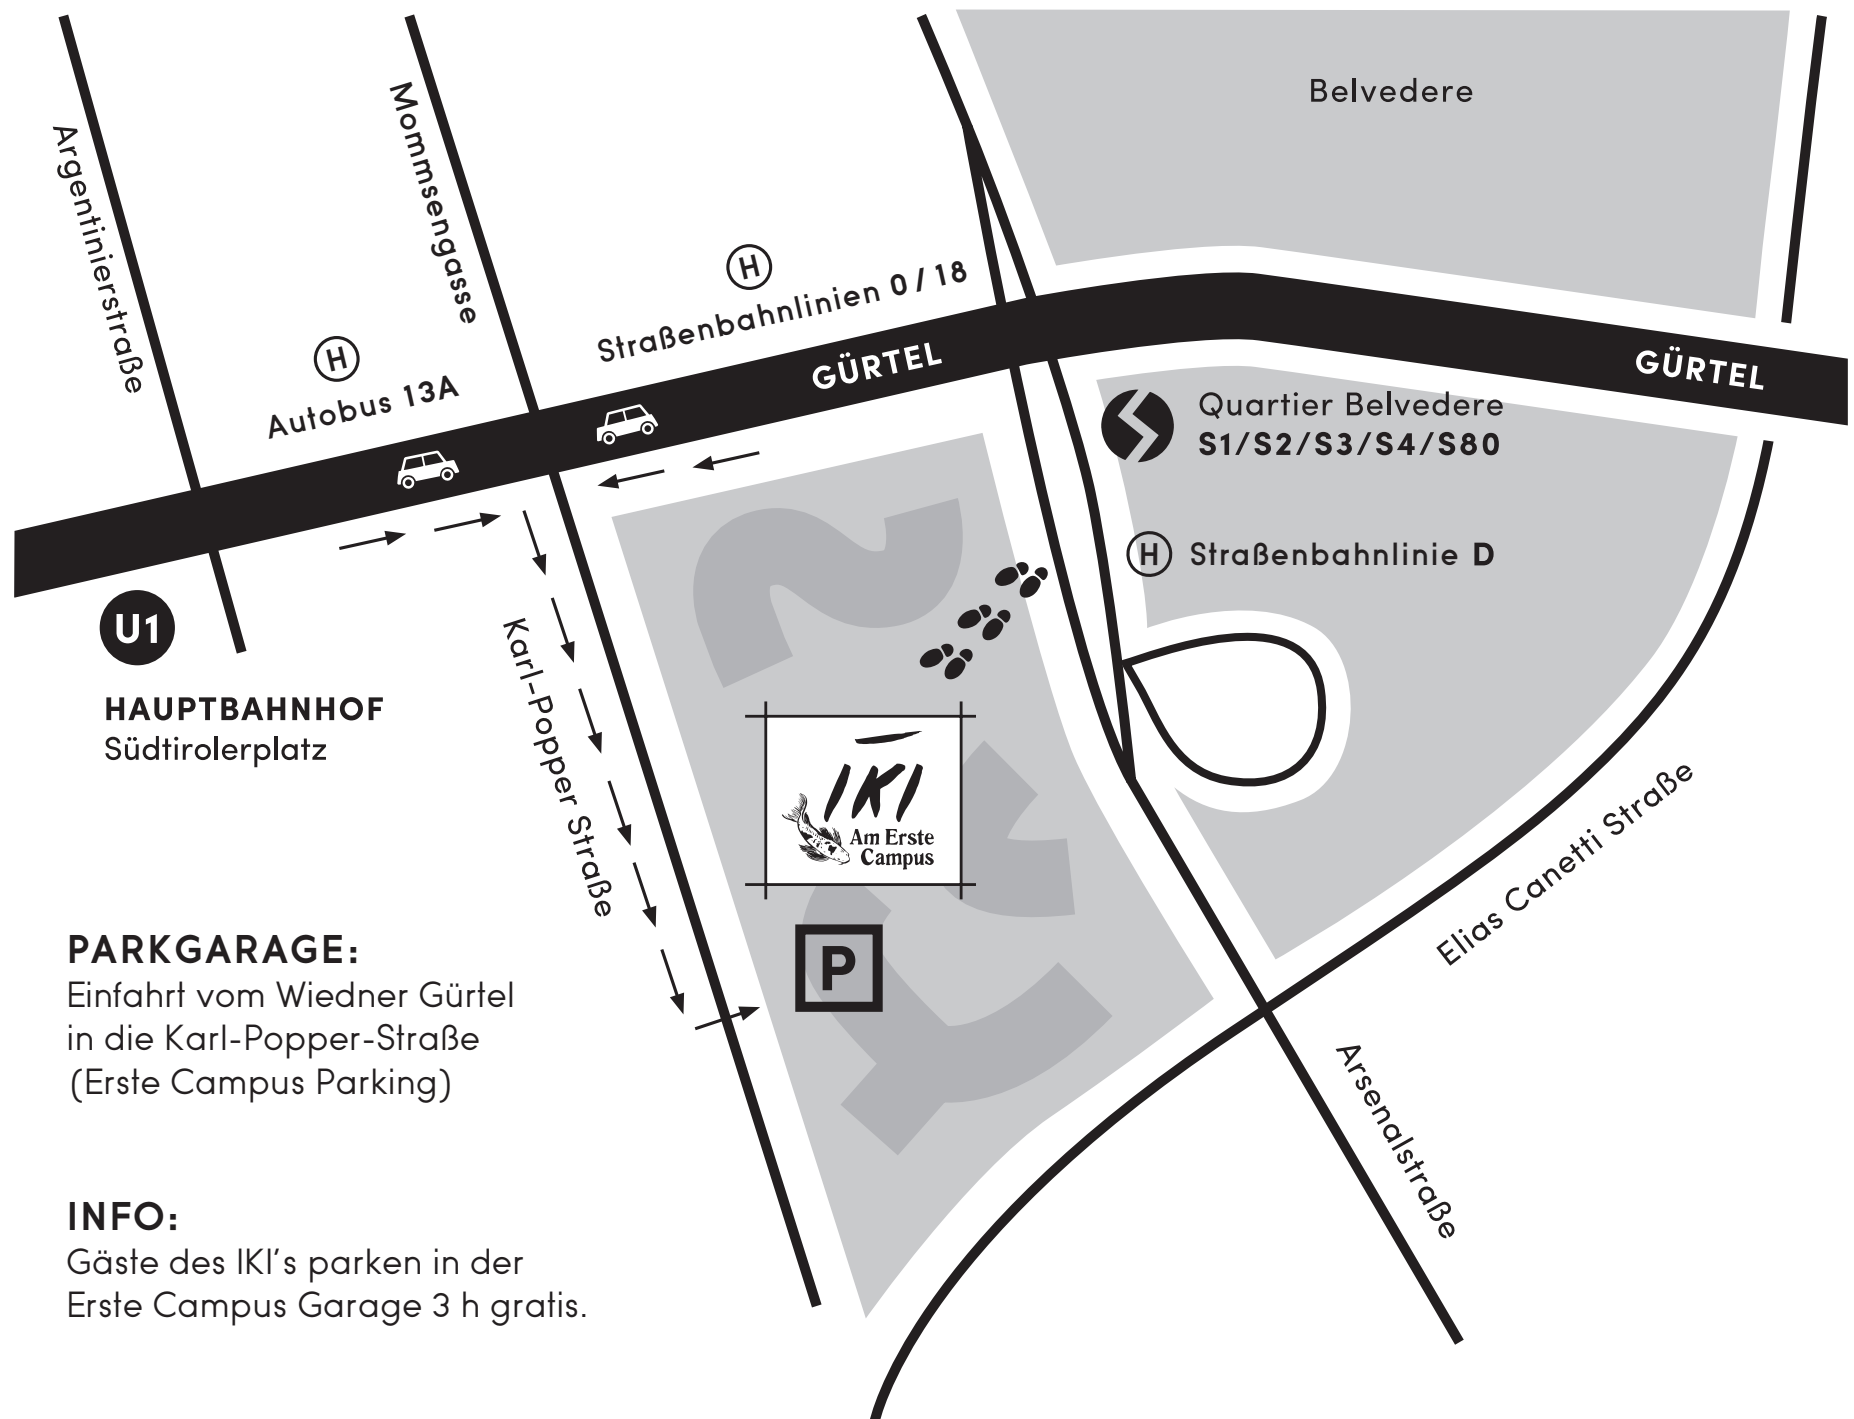

# IKI ANFAHRTSPLAN

## PARKGARAGE:

Einfahrt vom Wiedner Gürtel  
in die Karl-Popper-Straße  
(Erste Campus Parking)

## INFO:

Gäste des IKI's parken in der  
Erste Campus Garage 3 h gratis.